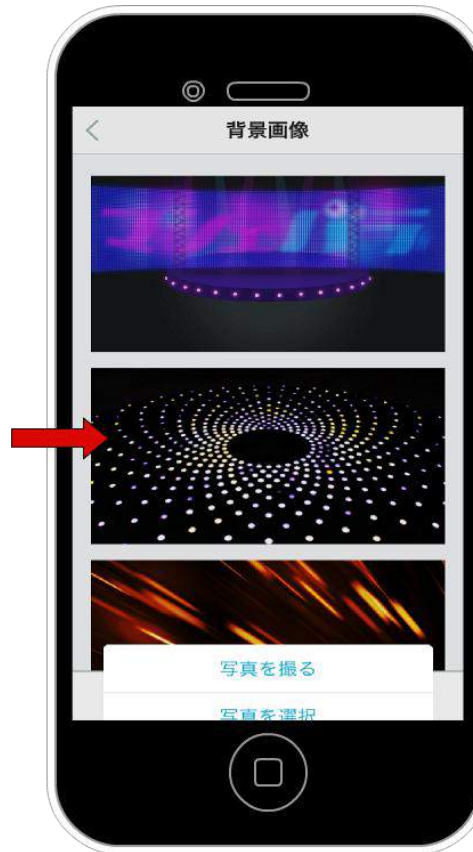

③

④

配信手順

自分の参加しているイベントの中から配信したいイベントを選択。

選択したら、背景画像を選び、「配信準備」ボタンをタッチ。

(マシェLIVEは、イベントに参加していない方でも好きな時に配信できるイベント)

⑤

⑥

ランキング画面

配信中にもらえたポイント (smile+ポイント) のみの合計になります。リアルタイムの値とは違う場合があります

配信画面説明

ユーザーランキング&ギフトングリスト

配信画面説明

映像のみ

配信グッズ紹介

- ・ 自撮り棒兼スタンド 1899円