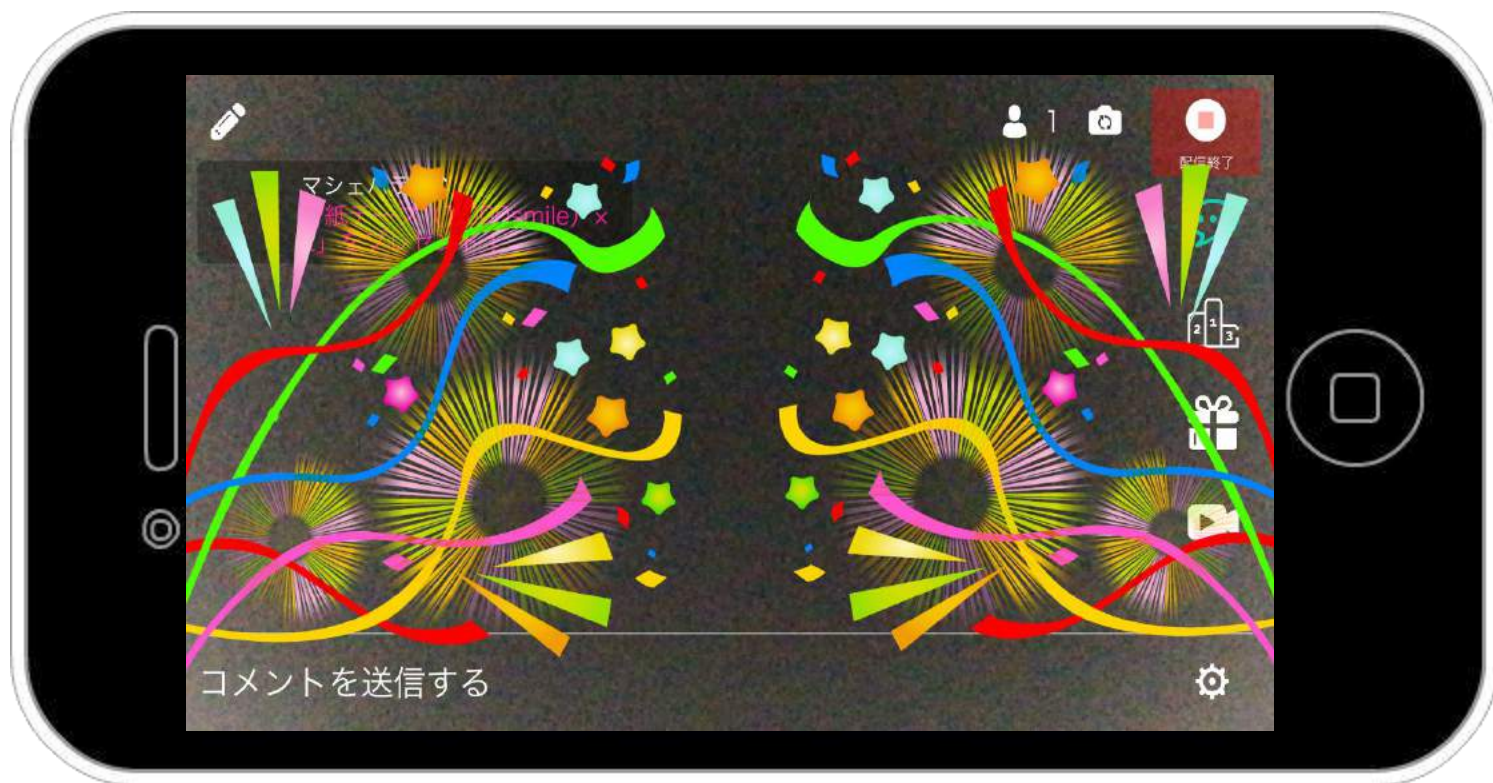

ランキング画面

配信中にもらえたポイント (smile+ポイント) のみの合計になります。リアルタイムの値とは違う場合があります

配信画面説明

ユーザーランキング&ギフトングリスト

配信画面説明

映像のみ

配信グッズ紹介

- ・ 自撮り棒兼スタンド 1899円

配信グッズ紹介

- ・リングライト

1410円

白色&暖色 38LED 3 X 鏡

ギフト紹介

・ verygoodボタン

画面上にverygoodのシールが散りばめられます。

ギフト紹介

- 紙テープボタン

画面上を紙テープのエフェクトで盛り上げます。

配信を盛り上げる7つのコツ①

配信前に告知しよう

唐突に配信を開始するよりも、ご自身のSNSを
で一度「これからマシェバラ配信するよ」「今日
の19時から配信するよ」と告知してから配信し
たほうがお客様は来てくれます。

配信を盛り上げる7つのコツ②

発言を復唱しよう

配信を視聴しているユーザー様はご自身の発言・名前を呼んでもらうことを好みます。自分の存在を認めてもらっている感覚になります。また、復唱してから自分の発言をすることで、どの発言に返答したかがわかりやすいという利点があります。