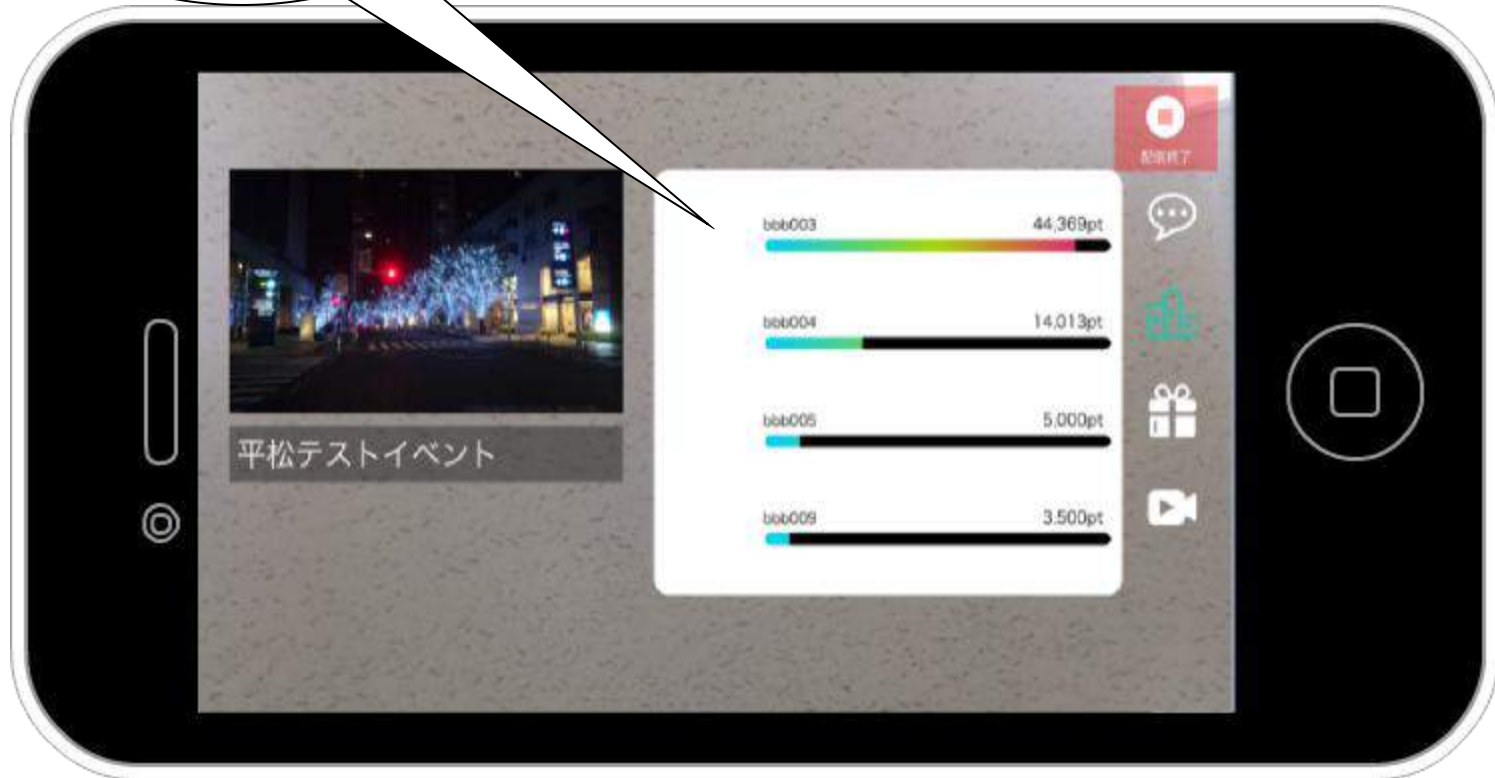

③

④

配信手順

自分の参加しているイベントの中から配信したいイベントを選択。

選択したら、背景画像を選び、「配信準備」ボタンをタッチ。

(マシェLIVEは、イベントに参加していない方でも好きな時に配信できるイベント)

⑤

⑥

⑦

配信手順

配信準備ができましたら、
Twitterで配信の告知をして、「配信スタート」となります。

このボタンで
配信スタートになります

配信画面説明

配信画面説明

コメント表示（初期設定時はこの状態）

配信画面説明

ランキング画面

配信中にもらえたポイント (smile+ポイント) のみの合計になります。リアルタイムの値とは違う場合があります

配信画面説明

ユーザーランキング&ギフトングリスト

配信画面説明

映像のみ

配信グッズ紹介

- ・ 自撮り棒兼スタンド 1899円