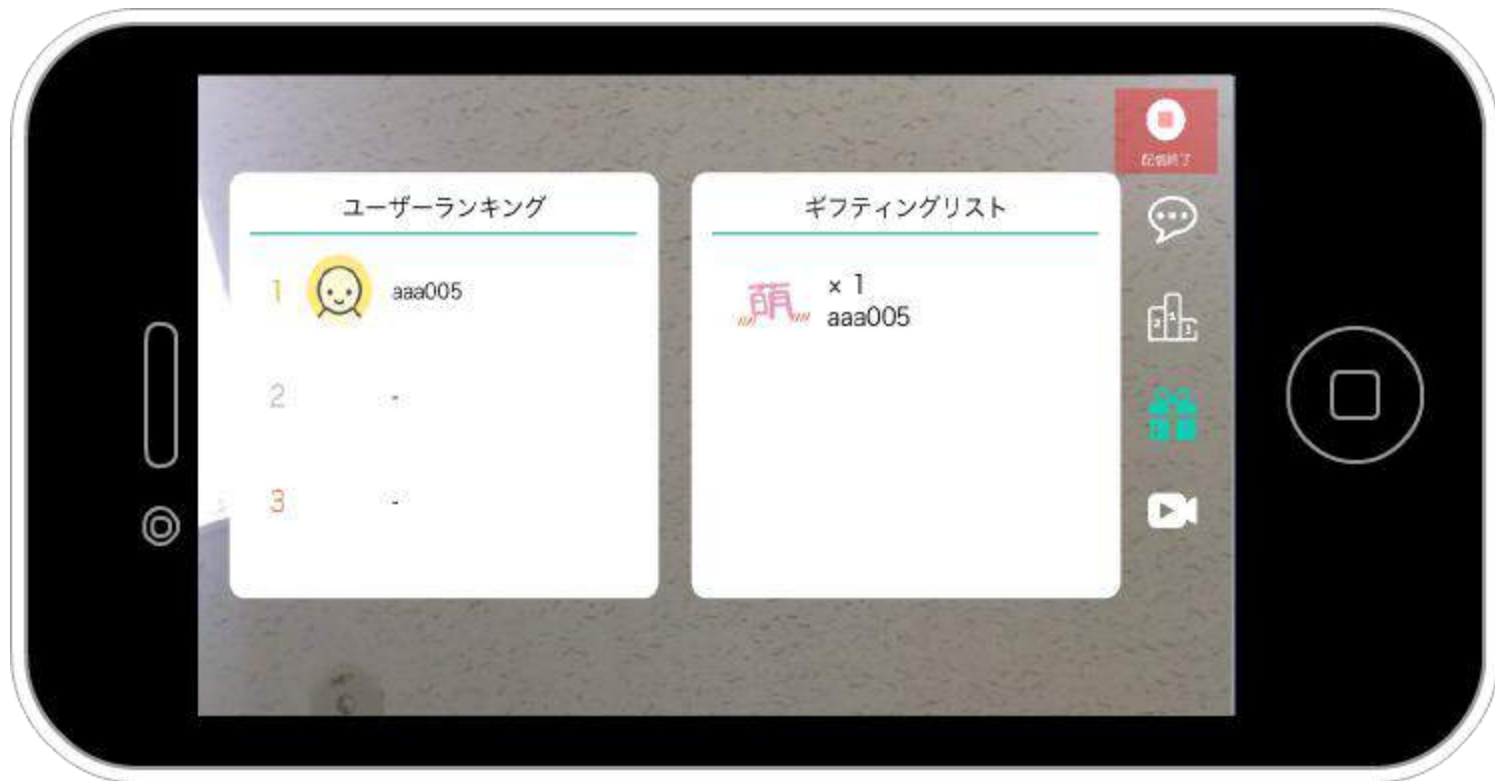

③

④

配信手順

自分の参加しているイベントの中から配信したいイベントを選択。

選択したら、背景画像を選び、「配信準備」ボタンをタッチ。

(マシェLIVEは、イベントに参加していない方でも好きな時に配信できるイベント)

⑤

⑥

⑦

配信手順

配信準備ができましたら、
Twitterで配信の告知をして、「配信スタート」となります。

このボタンで
配信スタートになります

配信画面説明

配信画面説明

コメント表示（初期設定時はこの状態）

配信画面説明

ランキング画面

配信中にもらえたポイント (smile+ポイント) のみの合計になります。リアルタイムの値とは違う場合があります

配信画面説明

ユーザーランキング&ギフトングリスト

配信画面説明

映像のみ

配信グッズ紹介

- ・ 自撮り棒兼スタンド 1899円